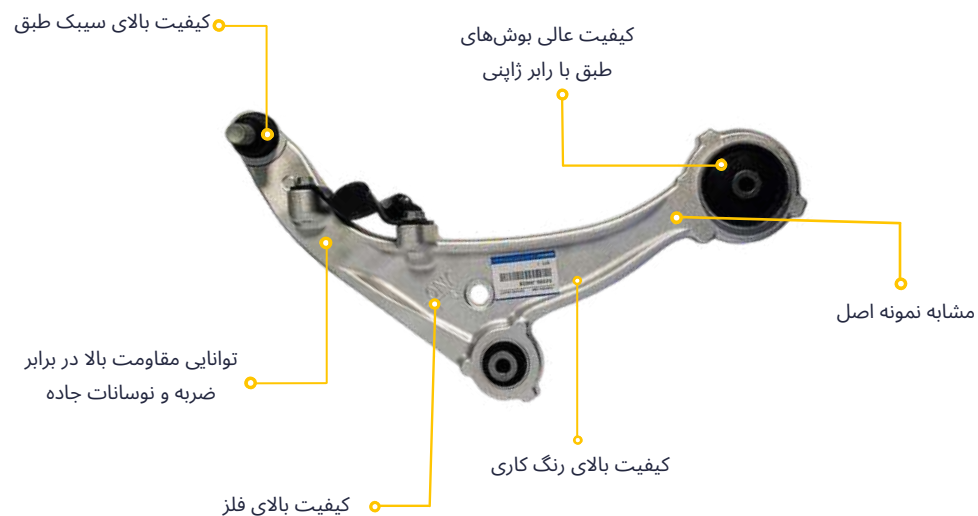

طبق سیمیتکو برای خودروهای...

ویژگی های مهم طبق سیمیتکو

طبق (2008-13)

54500JN02B جلو راست
54501JN02B جلو چپ

SEMITCO NISSAN نیسان تیانا

طبق (2004-09)

C51334350 جلو چپ
C51334300 جلو راست

SEMITCO Mazda 3

طبق (2000-08)

54500JN02B جلو راست
545012Y412 جلو چپ

SEMITCO NISSAN نیسان ماکسیما