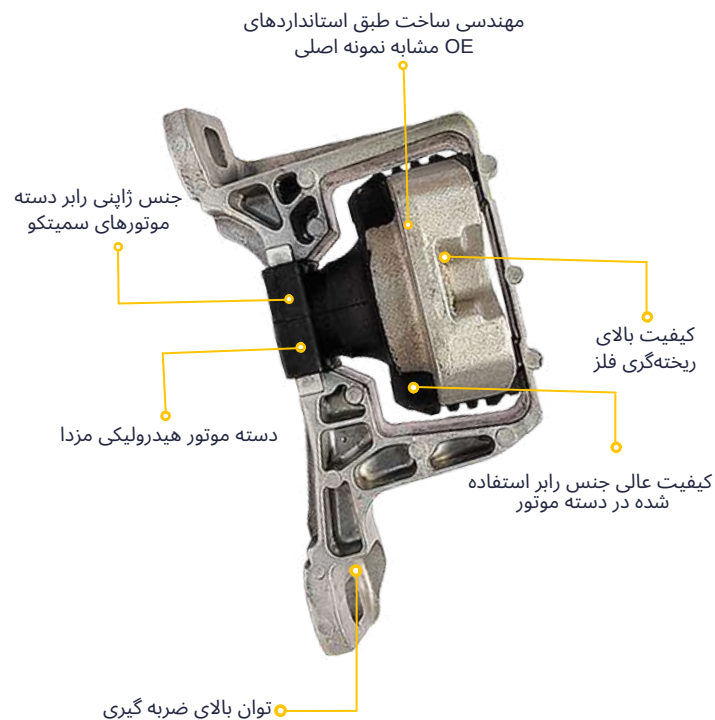

دسته موتور سمیتکو برای خودروهای مزدا...

ویژگی‌های مهم دسته موتور سمیتکو

SEMITCO

دسته موتور 060

(2009-11)

BBM439060

مژدا 3 نیو

SEMITCO

دسته موتور 060

(2005-08)

BBM439060

مژدا 3

SEMITCO

دسته موتور 070

(2005-09)

BP4N39070

مژدا 3